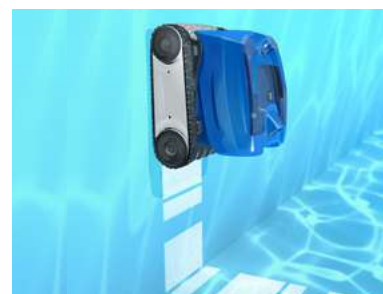

L'EFFICACITÉ TOUT SIMPLEMENT

RT 3200

TORNAX PRO

1 NETTOYAGE EFFICACE DU FOND ET DES PAROIS

Doté d'un système de **déplacement intelligent**, le robot couvre la totalité du bassin sans que vous n'ayez à vous en soucier. Il assure un nettoyage optimal grâce à sa **fonction brossage**, qui permet de décoller les débris rapidement avant d'être aspirés. Un concentré de savoir-faire Zodiac®, au service de l'efficacité.

2 LÉGER POUR UNE MANIPULATION SANS EFFORT

Avec son poids plume de seulement 5,5 kg, RT 3200 **est l'un des robots les plus légers** du marché. Il vous offre ainsi une manipulation simple, rapide et sans effort.

3 FILTRE FACILE À NETTOYER

Pour vous simplifier la vie, **le filtre est accessible par le dessus du robot et se nettoie très facilement**, en vous épargnant le contact avec les débris.

CARACTÉRISTIQUES

Fenêtre transparente