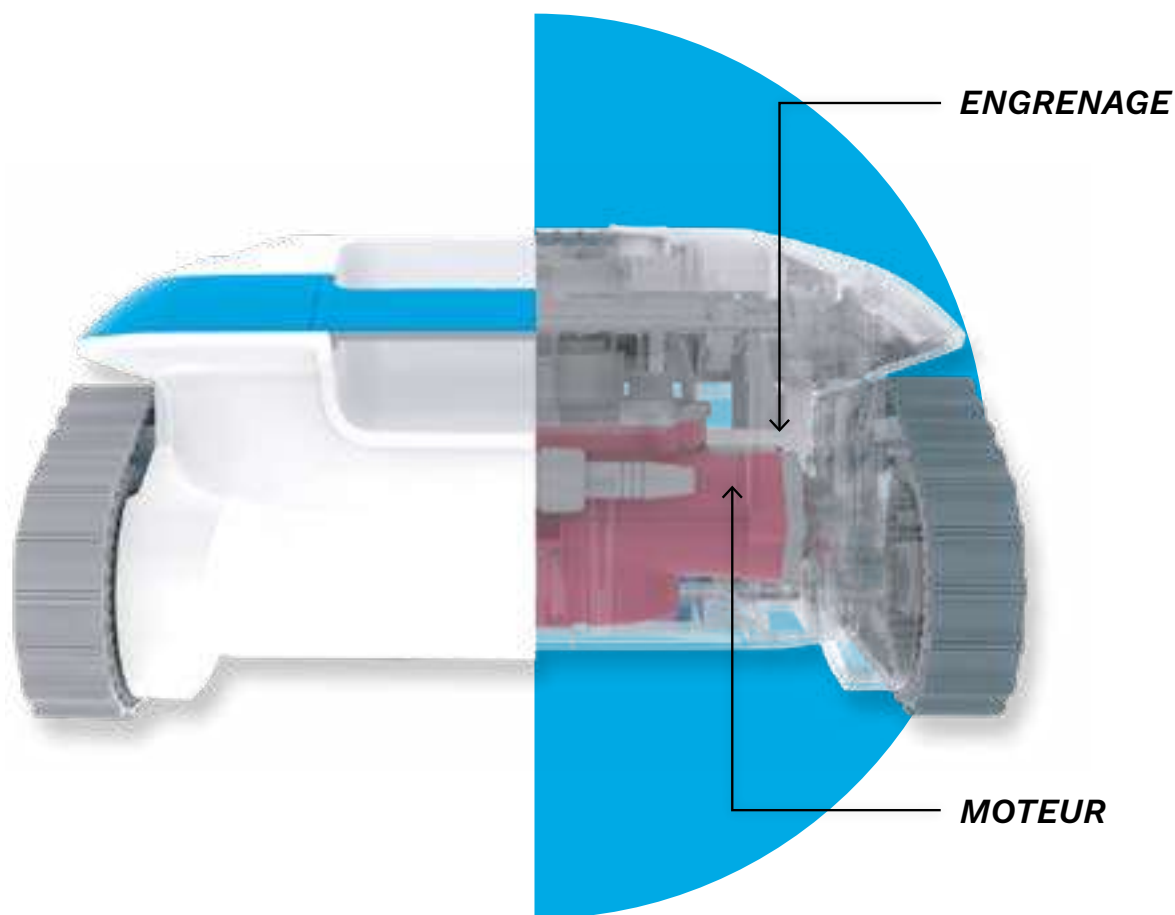

Agile sur toutes les surfaces

Fond, parois, ligne d'eau... avec sa technologie intégrée, Cosmy adhère partout, sur les pentes les plus raides, sur tous les revêtements. Cosmy manœuvre avec aisance et s'adapte parfaitement à toutes les configurations. Son déplacement optimisé assure un nettoyage complet, quelle que soit la forme du bassin.

RED CHERRY

ABRICOT

UN CONCENTRÉ DE TECHNOLOGIE DANS MOINS DE 6 KG

TECHNOLOGIE D'ENGRENAGE PLANÉTAIRE

Les robots Cosmy sont équipés d'une technologie d'engrenage planétaire à deux étages, un système d'entraînement qui offre plus d'efficacité et une meilleure précision ; conjugué à deux moteurs et à une pompe puissante, Cosmy est l'un des robots les plus fiables sur le marché.