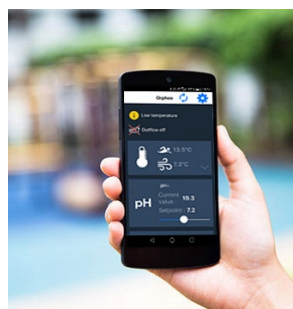

Simplicité d'utilisation Easy to use

- Afficheur LCD rétroéclairé en façade de l'appareil
LCD backlit screen on the front of the device
- Touches de navigation et raccourcis d'utilisation
Navigation keys and usage shortcuts
- Affichage des états : volume injecté, consignes, etc.
Display of states: injected volume, instructions, etc.
- Calibrage des sondes avec un seul bouton de navigation
Calibration of sensors with a single navigation button

ZELIAPOD : POUR UNE ANALYSE DE L'EAU MAÎTRISÉE ZELIAPOD : FOR A MASTERED WATER TREATING

- Installation rapide** : un seul perçage dans la paroi pour plusieurs accessoires
Fast installation: only one drill hole in the wall for several accessories
- Mesure fiable** : injection et mesure sont séparées à l'intérieur de ZeliaPod
Reliable measurements: injection and measurements are separated within the ZeliaPod
- Complet** : ZeliaPod intègre un emplacement pour tous les éléments du système Orpheo
Complete: ZeliaPod contains a space for all the elements in the Orpheo system.

- Détecteur de débit
----- 2 injecteurs (pH et ORP)
----- 2 sondes (pH et ORP)
----- Pool Terre intégré
- Flow-switch
----- 2 injectors (pH and ORP)
----- 2 probes (pH and ORP)
----- Embedded earthing device

Un système connecté pour avoir un regard permanent sur votre piscine ! Un système connecté pour avoir un regard permanent sur votre piscine !

-  **Intuitif** : contrôle de l'Orpheo sur votre téléphone / tablette
-  **Précis** : visualisation en direct des mesures et de l'injection
-  **Sélection** des modes d'injection et des consignes
-  **Connexion Bluetooth®** : antenne déportée portée 25 mètres