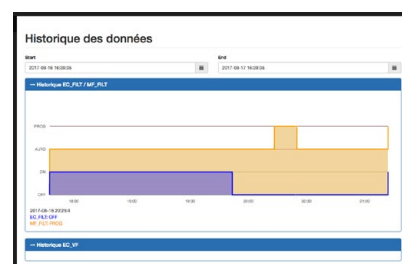

Historique des données mesurées par l'appareil installé dans le local technique
Record of data collected by the device installed in technical room