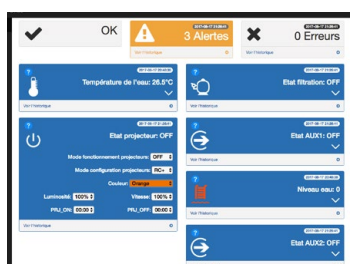

Affichage des informations de la piscine et des messages d'alertes
Display of the data and alert messages collected from the swimming pool