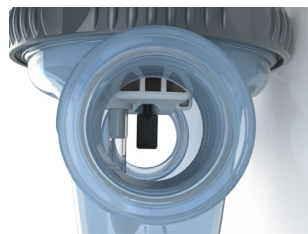

Le système Orpheo vous garantit une qualité d'eau optimale pour piscine ou votre spa.

Appareil de régulation pH et ORP combinés ORP and pH regulation device

Dosage précis et mesure fiable Accurate dosage and reliable measurements.

ZELIAPOD : POUR UNE ANALYSE DE L'EAU MAÎTRISÉE ZELIAPOD : FOR A MASTERED WATER TREATING

- Installation rapide** : un seul perçage dans la paroi pour plusieurs accessoires
Fast installation: only one drill hole in the wall for several accessories
- Mesure fiable** : injection et mesure sont séparées à l'intérieur de ZeliaPod
Reliable measurements: injection and measurements are separated within the ZeliaPod
- Complet** : ZeliaPod intègre un emplacement pour tous les éléments du système Orpheo
Complete: ZeliaPod contains a space for all the elements in the Orpheo system.