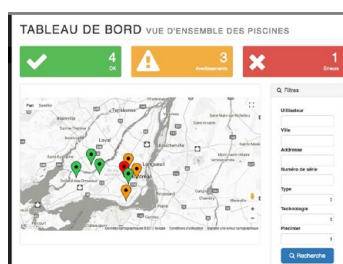

Affichage du parc de bassins en page d'accueil de l'espace piscinier
Display of all swimming pools in the area in the professional's main menu