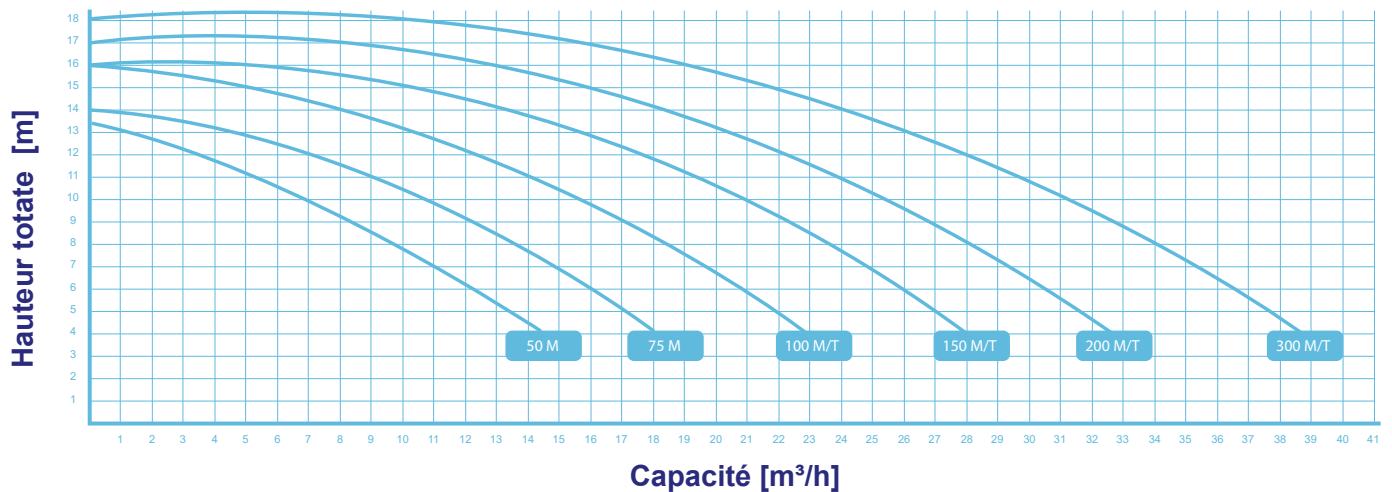

CARACTÉRISTIQUES TECHNIQUES

CODE	MODEL	Tension	Capacité	Hauteur	Hauteur max.	Capacité max. pour hauteur=4m	Puissance nominale du moteur	Puissance absorbée max.	Taille de tuyau	Poids de l'emballage	Volume de l'emballage
		Un (V)	Qn (m³/h)	Hn (m)	Hmax (m)	QMAX (m³/h)	P2N (kW)	P1MAX (kW)	D (mm)	Kg	m³
73676	50M	230	7	10	13,5	14,5	0,38	0,56	D50	12	0,07
73678	75M	230	10,5	10	14	18	0,56	0,73	D50	13	0,07
73680	100M	230	15,5	10	16	23	0,75	0,96	D50	14	0,07
73681	100T	230/400	15,5	10	16	23	0,75	0,96	D50	14	0,07
73682	150M	230	20,5	10	16	28	1,12	1,42	D63	17	0,07
73683	150T	230/400	20,5	10	16	28	1,12	1,35	D63	17	0,07
73684	200M	230	25	10	17	32,5	1,49	1,85	D63	18	0,07
73685	200T	230/400	25	10	17	32,5	1,49	1,85	D63	19	0,07
73686	300M	230	31	10	18	39	2,24	2,56	D75	23	0,07
73687	300T	230/400	31	10	18	39	2,24	2,35	D75	19	0,07

PERFORMANCES

DIMENSIONS