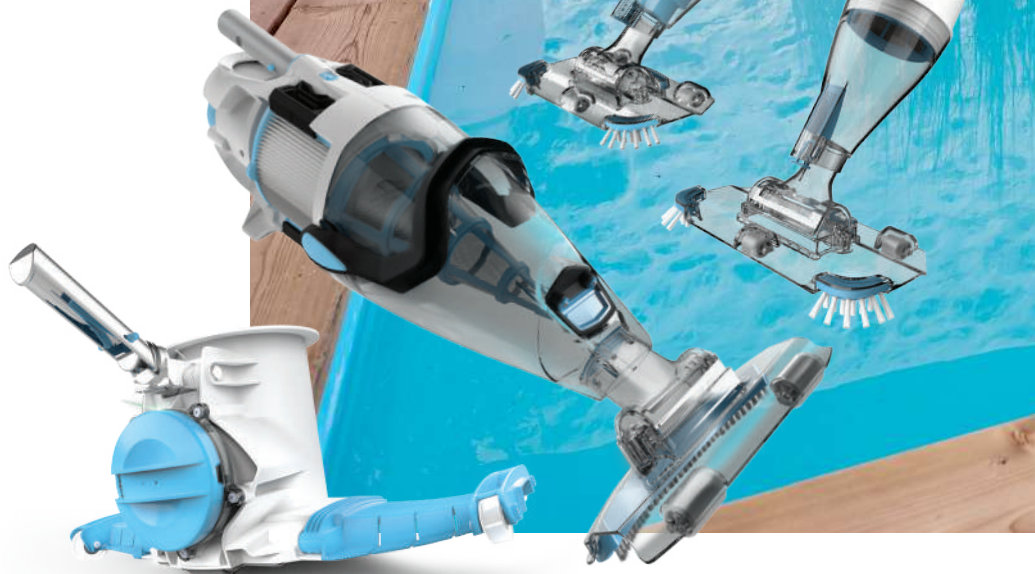

LIGNE PK

GARDER VOTRE PISCINE PROPRE SANS EFFORT

EXPÉRIENCE DE NETTOYAGE
DE PISCINE SANS FIL, PUISSANT
ET EFFICACE

*Fournit
une solution
de nettoyage
fine*