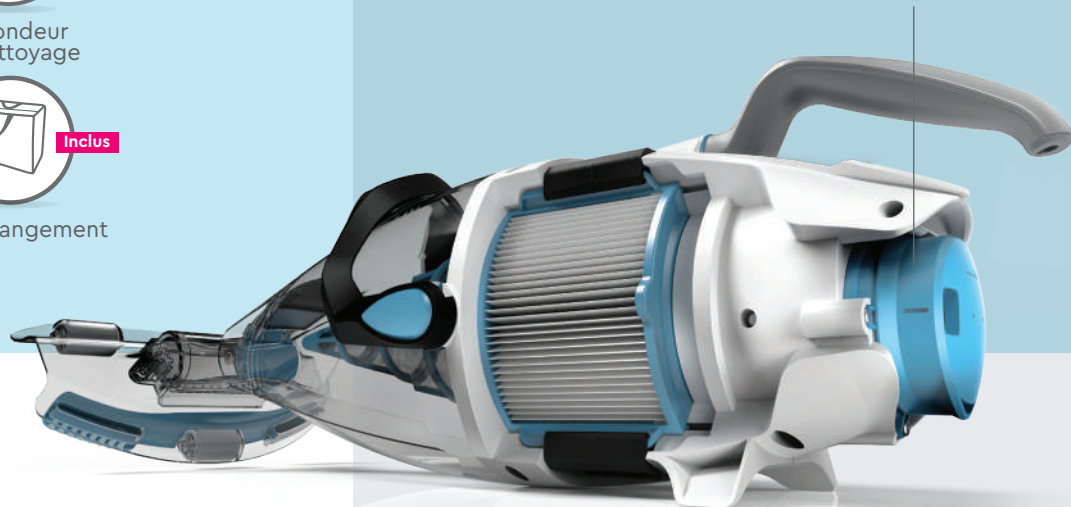

Aspirateur de piscine Double filtre Rechargeable

Un seul aspirateur, deux niveaux de nettoyage, standard ou fin.

Un nettoyage rapide et puissant !

facile & sans problème

3L (0.79gal)

Capacité du filtre

500

Puissance

Design unique pour une meilleure aspiration

Les débris sont aspirés dans les canaux latéraux où l'aspiration est concentrée pour assurer l'efficacité maximale.

La transparence assure une visibilité pour la surveillance de la collecte des débris tout au long du processus de nettoyage.

Interrupteur magnétique étanche

EU-3744927
Autres brevets en instance

Une puissance de nettoyage visible !

FILTRE À CARTOUCHE PLISSÉ FACILE À RÉGLER SUR DEUX POSITIONS

Ouvert pour un nettoyage général

Fermé pour un nettoyage fin

Se connecte à manche télescopique. (manche non inclus)

Filtres à cartouche remplaçables

Le filtre plissé à mailles fines possède une grande surface de filtration pour une bonne performance de filtration. Il aspire le sable fin et les sédiments du fond de la piscine.